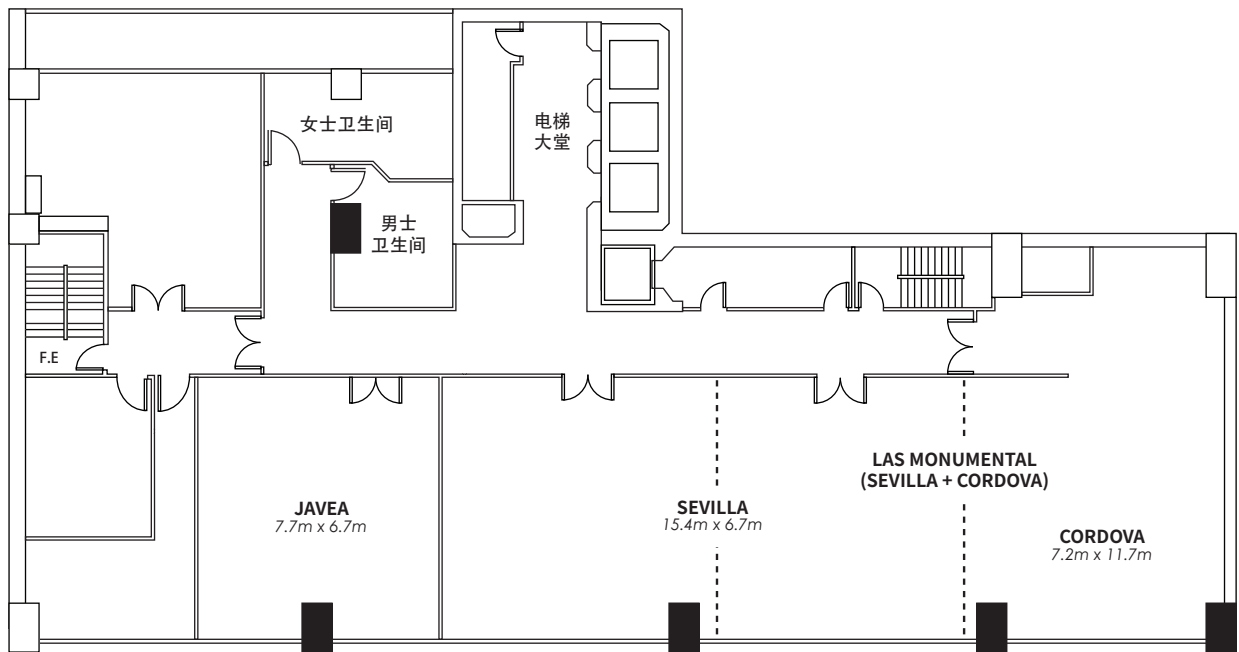

平面图
会议与活动

会议与活动空间

客房	地点	客房大小 (米)	容纳人数				
			U型桌	教室	剧场	宴会	会议室
Las Ventas (Madrid, Barcelona & Valencia)	3楼		60	150	200	180	70
Madrid	3楼	12.2 x 7.2	30	60	80	50	30
Barcelona	3楼	9.4 x 7.2	25	40	60	50	25
Valencia	3楼	6.7 x 11.7	30	30	40	40	20
Las Monumental (Sevilla & Cordova)	4楼		60	120	160	150	70
Sevilla	4楼	15.4 x 6.7	30	60	80	50	30
Cordova	4楼	7.2 x 11.7	25	40	60	50	25
Javea	4楼	7.7 x 6.7	20	25	30	20	15