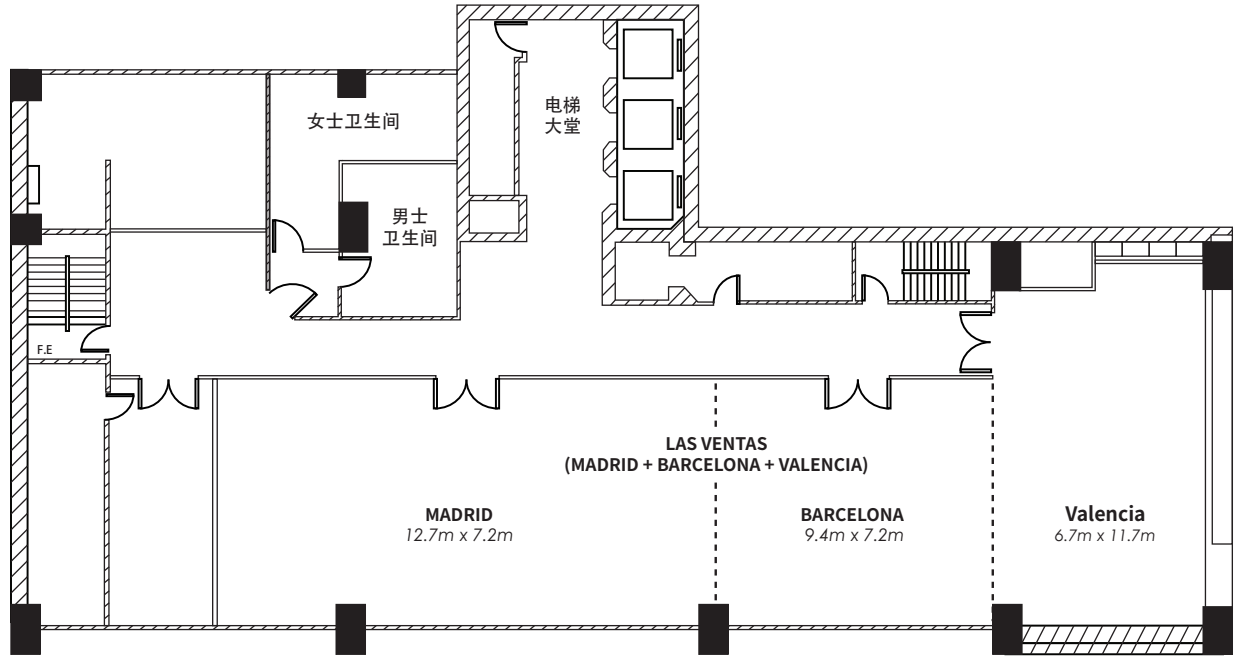

平面图
会议与活动

会议与活动空间

客房	地点	客房大小 (米)	容纳人数				
			U型桌	教室	剧场	宴会	会议室
Las Ventas (Madrid, Barcelona & Valencia)	3楼		60	150	200	180	70
Madrid	3楼	12.2 x 7.2	30	60	80	50	30
Barcelona	3楼	9.4 x 7.2	25	40	60	50	25
Valencia	3楼	6.7 x 11.7	30	30	40	40	20
Las Monumental (Sevilla & Cordova)	4楼		60	120	160	150	70
Sevilla	4楼	15.4 x 6.7	30	60	80	50	30
Cordova	4楼	7.2 x 11.7	25	40	60	50	25
Javea	4楼	7.7 x 6.7	20	25	30	20	15