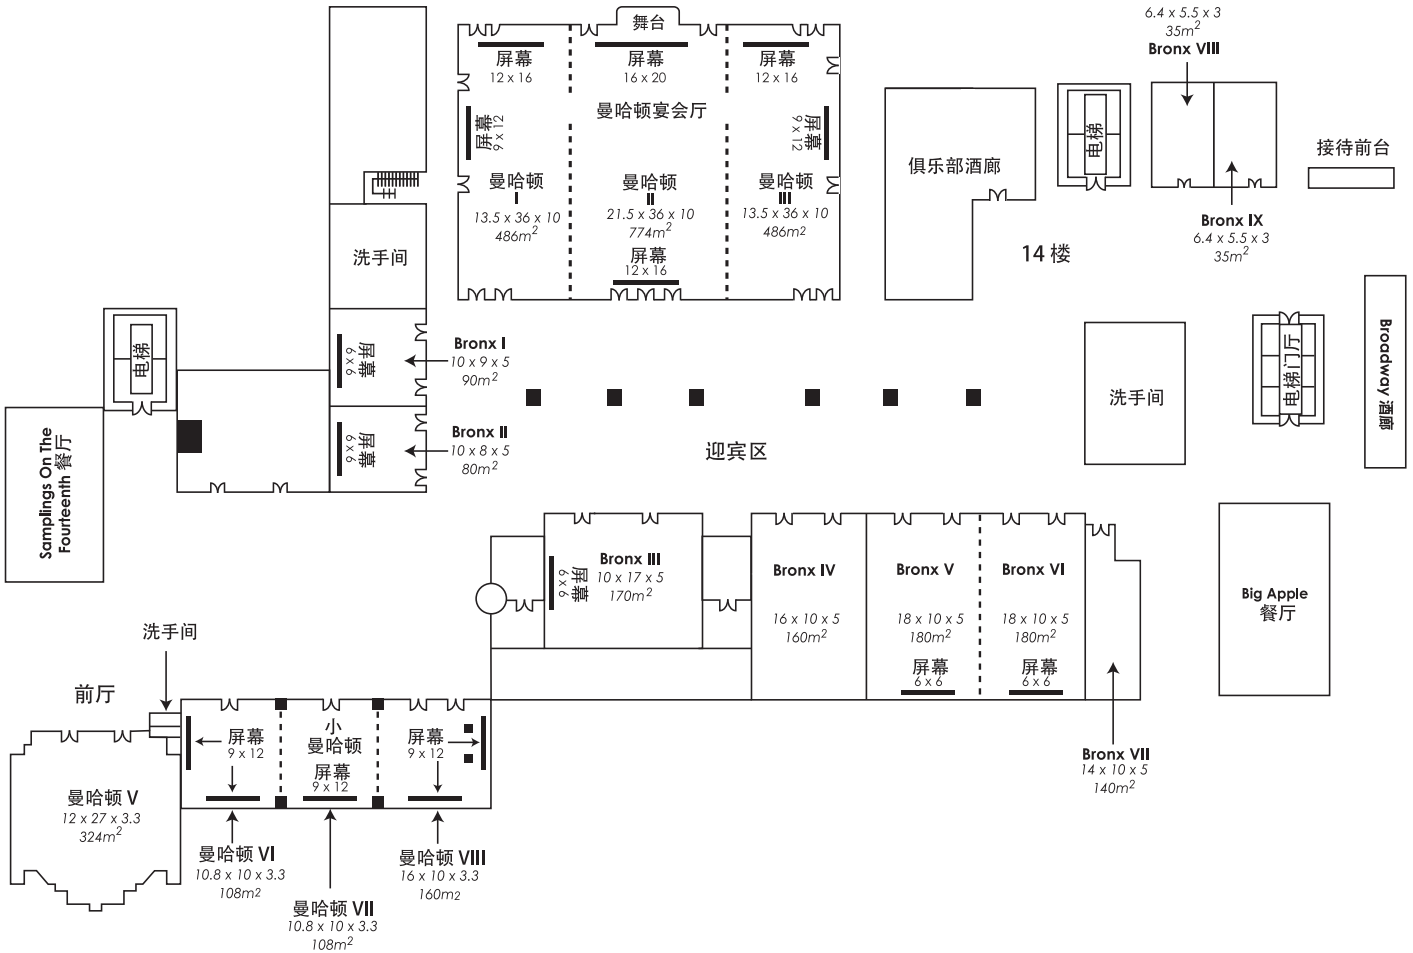

客房类型	客房空间	客房类型	客房空间
工作套房	51m ²	2室套房	99m ²
高级客房	57m ²	俱乐部尊尚	57m ²
2室豪华套房	99m ²	俱乐部尊尚套房	99m ²
尊尚套房	51-57m ²	俱乐部尊尚宾客可享受有附加专属优惠	

酒店设施与服务

设备完善的商务中心 • 快递和邮寄服务 • 外币兑换 • 接受主流信用卡支付 • 公共区域无线上网 • 衣物送洗服务 • 轿车租赁及礼车服务 • 24小时礼宾服务 • 24小时客房服务 • 24小时保安及闭路电视监控

餐厅与酒吧

Big Apple 餐厅: 提供国际及本地美食

Samplings On The Fourteenth 餐厅: 提供精致经典西式料理

Broadway 酒廊: 提供各式鸡尾酒饮料及现场乐队演奏

Poolside Gazebo 池畔酒吧: 提供各式饮料及小食

会议设施

曼哈顿无柱宴会厅 (可容纳高达2000人) • 15间多功能厅 (8间自然采光的客房, 包括小曼哈顿宴会厅) • 所有多功能厅皆位于14楼

休闲

健身房 • 顶层泳池 • 蒸汽与桑拿房 • Vita 水疗中心 • 壁球场 • 儿童游乐场

成功时代购物广场

9个影厅 • 多达12层的休闲娱乐及购物据点 • 成功时代广场主题乐园及14个大型机动游乐设施 • 48道保龄球场 • 多达65间咖啡馆、小酒吧、餐厅和快餐店供选择 • 900间零售商铺 • 4,500个停车位

交通

陆路	时程	乘搭单轨列车	时程
从吉隆坡国际机场 (KLIA), 75公里	45分钟	前往吉隆坡中环, 4公里	6分钟
从苏丹阿都阿兹沙机场 (梳邦Skypark终站)	30分钟	乘搭机场快线ERL从吉隆坡中环前往吉隆坡国际机场 (KLIA)	28分钟

平面图
成功时代广场酒店, 14楼

会议与活动空间

客房	客房大小 长 x 宽 x 高 (米)	容纳人数								
		U型桌	教室	剧场	鸡尾酒	会议室	自助餐	圣徒方桌	圆桌 (不设舞台)	圆桌 (附设舞台)
曼哈顿宴会厅	48.5 x 36 x 10	130	1,056	2,000	1,200	200	800	180	1,400	1,200
曼哈顿 I	13.5 x 36 x 10	72	240	500	250	80	200	84	360	210
曼哈顿 II	21.5 x 36 x 10	84	432	1,000	400	120	400	120	550	380
曼哈顿 III	13.5 x 36 x 10	72	240	500	250	80	200	84	360	210
曼哈顿 V	12 x 27 x 3.3	48	124	350	200	66	150	66	300	180
小曼哈顿	37.6 x 10 x 3.3	94	150	300	-	84	-	80	300	220
曼哈顿 VI	10.8 x 10 x 3.3	27	45	100	-	22	-	30	90	60
曼哈顿 VII	10.8 x 10 x 3.3	27	45	100	-	22	-	30	90	60
曼哈顿 VIII	16 x 10 x 3.3	40	60	100	-	40	-	40	120	100
Bronx I	10 x 9 x 5	18	36	72	25	24	40	30	50	-
Bronx II	10 x 8 x 5	18	36	72	25	24	40	30	50	-
Bronx III	10 x 17 x 5	36	81	156	50	48	60	48	70	-
Bronx IV	16 x 10 x 5	36	45	110	40	42	70	42	100	-
Bronx V	18 x 10 x 5	39	84	176	70	48	100	48	100	-
Bronx VI	18 x 10 x 5	39	84	176	70	48	100	48	100	-
Bronx V / VI	18 x 20 x 5	-	180	350	150	-	200	-	200	-
Bronx VII	14 x 10 x 5	18 (含贵宾桌) 24 (不含贵宾桌)	27	40	20	24	30	30	40	-
Bronx VIII	6.4 x 5.5 x 3	15	18	32	20	15	20	18	30	-
Bronx IX	9.5 x 12.5 x 2.6	15	18	32	20	15	20	18	30	-
前厅		-	-	-	1,200	-	-	-	-	-